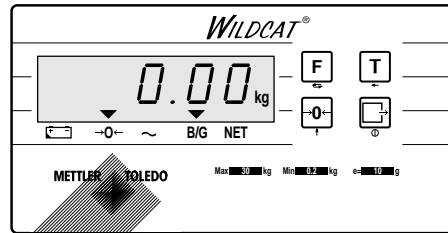

## Consignes D'utilisation de la Bascule *WILDCAT*®

<b>ENCENDIDO/APAGADO</b>	<b>ON/OFF</b>
<p>Pulse y mantenga por 3 segundos — Appuyez sur on/off et maintenez pendant trois secondes —</p>	
<b>CERO</b>	<b>ZÉRO</b>
<b>NETO</b>	<b>NET</b>
<b>BRUTO</b>	<b>BRUT</b>
<b>PANTALLA ILUMINADA</b>	<b>AFFICHAGE RÉTROÉCLAIRÉ</b>
<p>Si usted tiene una pantalla iluminada — Si vous avez un affichage rétroéclairé —</p>	
<b>IMPRIMIR</b>	<b>IMPRESSION</b>