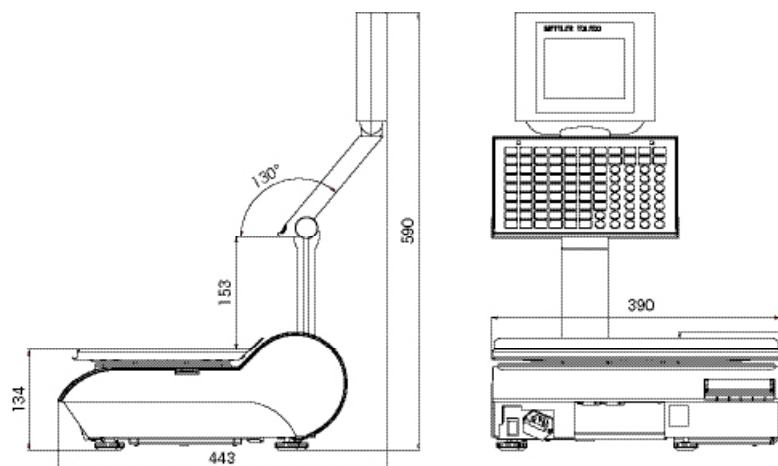

Dimensions bPro C2

Dimensions bPro U2

www.mt.com

További információ

Mettler-Toledo Magyarország
1139 Budapest, Teve u. 41.
Telefon: +36-1-288-4040
Telefax: +36-1-288-4050

Subject to technical changes
©XX/2006 Mettler-Toledo XXXX
Printed in Switzerland 123456
MCG MarCom Greifensee

viszonyítási pontok a szép kivitelért. Minőség és gyorsaság.

Exkluzív kivitel

Modern és praktikus. Egyedülálló designjával a bPro mérlegcsalád boltjának díszé lesz. A lekerekített sarkok segítségével a készülék rendkívül higiénikusan kezelhető. A 94x94 mm-es kijelzőn könnyen olvashatók a működési és felhasználói információk.