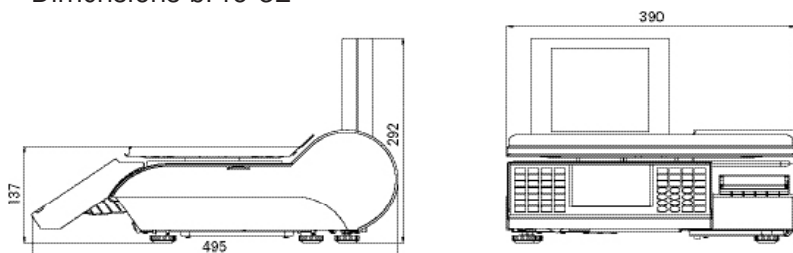

Dimensions bPro C2

Dimensions bPro U2

www.mt.com

További információ

Mettler-Toledo Magyarország
1139 Budapest, Teve u. 41.
Telefon: +36-1-288-4040
Telefax: +36-1-288-4050

Subject to technical changes
©XX/2006 Mettler-Toledo XXXX
Printed in Switzerland 123456
MCG MarCom Greifensee