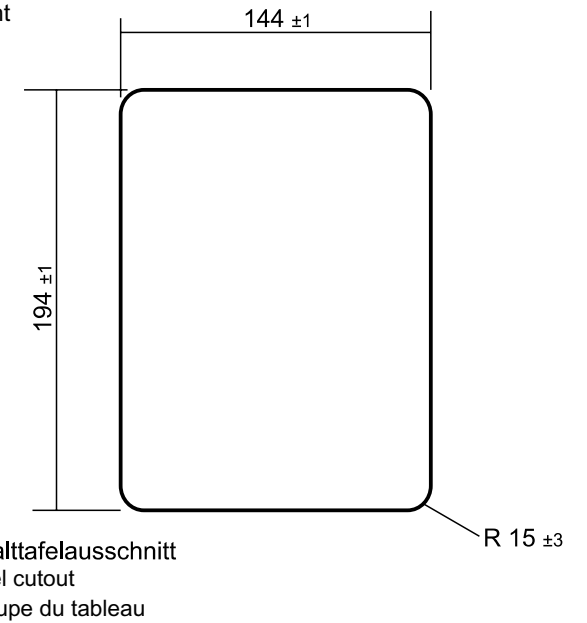

# ZU 0545

Schalttafelmontagesatz  
Panel-mount kit  
Kit de montage sur tableau

TA-201.004-MTX03

# METTLER TOLEDO