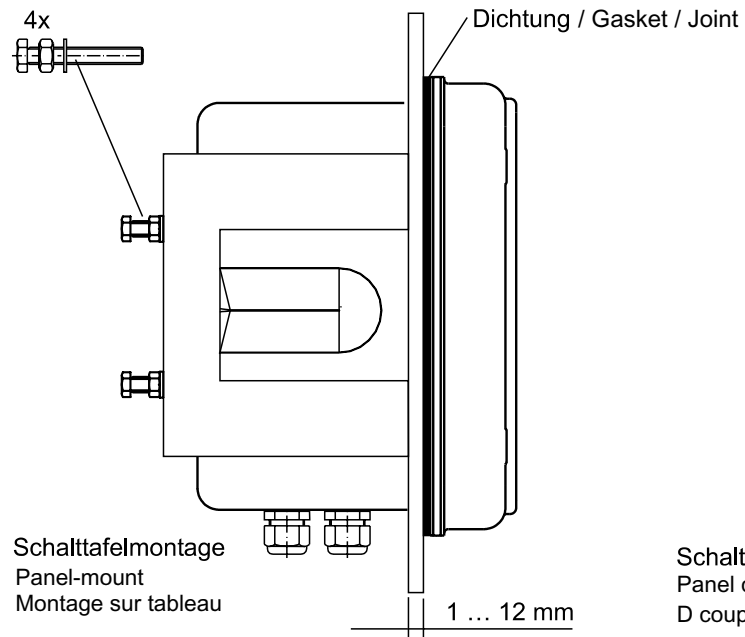

ZU 0545

Schalttafelmontagesatz
Panel-mount kit
Kit de montage sur tableau

TA-201.004-MTX03

METTLER TOLEDO