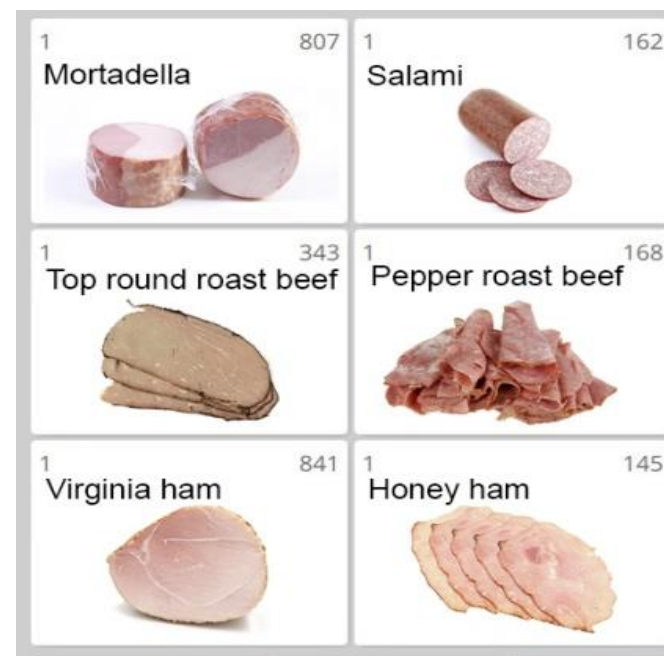

Šablony

- Editor pro úpravu šablon pomocí SW i drag&drop(bTouch) pro obsluhu
- Jednoduchý a rychlý přesun pozice PLU do popředí pro lokální výprodeje
- Centralizovaná a jednoduchá správa obrázků k produktům
- Nástroj pro sjednocení všech šablon