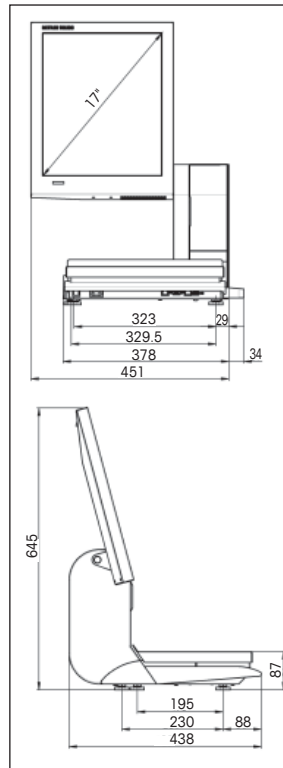

降低人力成本

大型超市和卖场采用自助服务秤，客户完全实行自助购物，无需工作人员帮助顾客进行称重，大大降低了超市的人力成本。

基本特点

显示

- 17" Touch LED背光液晶显示
- 分辨率1280x1024

配置

- CPU: Atom N270 1.6GHz
- 芯片组: 北桥Intel® 945GSE, 南桥Intel® ICH7M
- 内存: DDR2 1GB(最高可扩展至2G)
- 硬盘: SATA 320GB(可扩展)

打印机

- 高速热敏打印机
- 支持标签、收据等多种打印方式
- 打印宽度: 54mm
- 打印速度: 最高125mm/s
- Uni-Code国际编码, 支持多国文字及图形打印
- 可打印内容: 商品名称、货号、单价、总价、重量、个数、条码、包装日期、保质期、推荐期、店名、特殊信息、等等

接口

- RJ45标准以太网接口(有线/无线)
- USB 2个
- RS232 串行接口 1个
- RJ11 钱箱接口1个

功能

- 完美设计, 充分考虑人体工学, 让屏幕始终处于客户的目光焦点位置
- 崭新的购物体验, 完全自助的称重购物方式, 增加用户满意度
- 低功耗节能, 秉承梅特勒-托利多公司绿色设计理念
- 开放的平台, 配合应用软件、实现促销、管理等无限可能
- 无缝对接企业IT系统, 成为整个企业IT网络终端的支撑点, 让信息化门店管理成为可能

产品规格

iSmart-Evo-□-□-□-□	
	O/I: Windows/linux
	O/I: 有线/无线
	O/I/2/3: 收据/标签/双/无机纸 打印机
	15D/6D: 6/15kg双量程 / 3/6kg双量程
	GLT: Self service large touch
量程	6kg / 15kg
分度值	2g / 5g
最小称量	40g