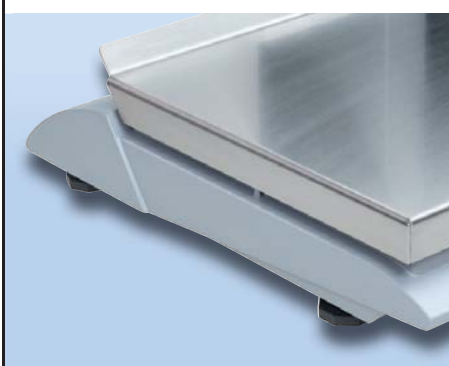

iSmart-Evo-GLT PC自助服务秤

- 自助服务，更增强购物体验
- 完美设计，更符合人体工学
- 开放平台，更蕴涵无限可能
- 低碳方案，更助力持续发展

iSmart-Evo-GLT PC自助服务秤是梅特勒-托利多集团基于开放PC平台，针对全球商业零售业高端市场，匠心设计，注入欧洲工程师追求完美的心血，精心打造的新一代商用衡器产品。无风扇散热、外面防尘设计等等，这一切都源自梅特勒-托利多集团全球顶尖工程师的人体工学设计，令iSmart-Evo-GLT整体造型耳目一新。更内涵梅特勒-托利多百年称重技术。稳定的品质和强大的平台，配合自主定制的应用软件，助力零售连锁店或大型卖场减少人力成本，轻松提升管理。友好的用户购物界面，减少排队，大大增强了用户满意度。

专业的显示和触摸

17"超大液晶触摸屏，分辨率达到1280x1024，采用业界领先厂商提供的触摸技术、精准耐用。提供四个位置的屏幕位置调节，带来更舒适的操作体验。得益于不断进步的LED显示技术，保持高亮度和高对比度，同时还能保持低功耗。

易于维护

基座采用金属材质，铝压铸和亚光处理，耐刮擦，易清洗。采用无风扇散热方案，便于内部防尘防虫，避免称重食品沾染灰尘。

减少顾客排队时间

自助服务秤在超市和卖场的应用能够大大降低顾客称重排队的时间，极大增强了用户满意度。

降低人力成本

大型超市和卖场采用自助服务秤，客户完全实行自助购物，无需工作人员帮助顾客进行称重，大大降低了超市的人力成本。

基本特点

显示

- 17" Touch LED背光液晶显示
- 分辨率1280x1024

配置

- CPU: Atom N270 1.6GHz
- 芯片组: 北桥Intel® 945GSE, 南桥Intel® ICH7M
- 内存: DDR2 1GB(最高可扩展至2G)
- 硬盘: SATA 320GB(可扩展)