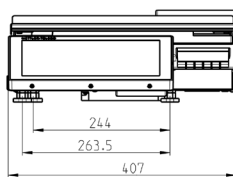

volitelně k modelům UC-SPCT-M, UC-CDDT-M

Rychlost tisku: až 125 milimetrů za sekundu

Rozlišení tisku: 8 bodů/milimetr (200 dpi)

Možnost tisku loga na účtence a na etiketě

Tisk malých a velkých písmen

Výběr ze 101 tiskových fontů

Libovolně definovatelné etikety

Ukládání dat

Pevný disk 250 GB

SSD (volitelně)

2 GB RAM

4 GB RAM (volitelně)

Podrobné informace

Informace o vážní aplikaci UC3 pro počítačové váhy

METTLER TOLEDO a volitelných softwarových nástrojích společnosti METTLER TOLEDO naleznete v aplikačních listech.

Rozhraní a protokoly

Rozhraní Ethernet TCP/IP (10/100)

1 x sériové rozhraní RS232

1 x rozhraní RJ11 pro ovládání pokladní zásuvky

2 x rozhraní USB 2.0

1 x rozhraní IFO k připojení externího váhového můstku (UC-CDDT-M)

Vestavěná bezdrátová síťová karta k přenosu dat prostřednictvím sítě s normou IEEE 802.11 b/g (volitelná)

Vzdálená údržba a datová komunikace

Vzdálený servis InTouch^{SM}

FTP (File Transfer Protocol)

VNC (Virtual Network Computing)

Operační systém

Windows Embedded Standard 7

Linux (volitelně)

Barevné provedení pláště

Stříbrná

Váživost*	6 kg	15 kg	3 kg/6 kg	6 kg/15 kg	12 kg	30 kg
Dělení stupnice	2 g	5 g	1 g/2g	2 g/5g	2 g	5 g
Minimální váživost**	40g	100g	20g	40g	40g	100g

* platí pouze pro model UC-SPCT-M; ** ES: na úrovni minimální váživosti lze tisknout účtenku nebo etiketu, avšak nikoli cenu. Tárování v celém rozsahu váživosti, automatické nastavení nuly.

Česko | **Mettler-Toledo, s. r. o.**
Třebohostická 2283/2, 100 00 Praha 10
Tel.: +420 226 808 150, Fax: +420 226 808 170
Servis: +420 226 808 163, E-mail: sales.mtcz@mt.com

www.mt.com/retail

Další informace

Slovensko | **Mettler-Toledo s. r. o.**
Hattalova 12, 831 03 Bratislava
Tel.: +421 2 44 44 12 20, 22, Fax: +421 2 44 44 12 23
Servis: +421 2 44 44 12 21, E-mail: predaj@mt.com

Technické změny vyhrazeny, 22022824

© 05/2014 Mettler-Toledo, s.r.o.

Vytisknuto v České republice