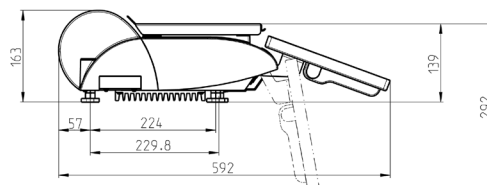

volitelně k modelům UC-SPCT-M, UC-CDDT-M

Rychlost tisku: až 125 milimetrů za sekundu

Rozlišení tisku: 8 bodů/milimetr (200 dpi)

Možnost tisku loga na účtence a na etiketě

Tisk malých a velkých písmen

Výběr ze 101 tiskových fontů

Libovolně definovatelné etikety

Ukládání dat

Pevný disk 250 GB

SSD (volitelně)

2 GB RAM

4 GB RAM (volitelně)

Podrobné informace

Informace o vážní aplikaci UC3 pro počítačové váhy

METTLER TOLEDO a volitelných softwarových nástrojích společnosti METTLER TOLEDO naleznete v aplikačních listech.

Rozhraní a protokoly

Rozhraní Ethernet TCP/IP (10/100)

1 x sériové rozhraní RS232

1 x rozhraní RJ11 pro ovládání pokladní zásuvky

2 x rozhraní USB 2.0

1 x rozhraní IFO k připojení externího váhového můstku (UC-CDDT-M)

Vestavěná bezdrátová síťová karta k přenosu dat prostřednictvím sítě s normou IEEE 802.11 b/g (volitelná)

Vzdálená údržba a datová komunikace

Vzdálený servis InTouch^{SM}

FTP (File Transfer Protocol)

VNC (Virtual Network Computing)

Operační systém

Windows Embedded Standard 7

Linux (volitelně)

Barevné provedení pláště

Stříbrná

Váživost*	6 kg	15 kg	3 kg/6 kg	6 kg/15 kg	12 kg	30 kg
Dělení stupnice	2 g	5 g	1 g/2g	2 g/5g	2 g	5 g
Minimální váživost**	40g	100g	20g	40g	40g	100g

* platí pouze pro model UC-SPCT-M; ** ES: na úrovni minimální váživosti lze tisknout účtenku nebo etiketu, avšak nikoli cenu. Tárování v celém rozsahu váživosti, automatické nastavení nuly.

Česko | **Mettler-Toledo, s. r. o.**
Třebohostická 2283/2, 100 00 Praha 10
Tel.: +420 226 808 150, Fax: +420 226 808 170
Servis: +420 226 808 163, E-mail: sales.mtcz@mt.com

www.mt.com/retail

Další informace

Slovensko | **Mettler-Toledo s. r. o.**
Hattalova 12, 831 03 Bratislava
Tel.: +421 2 44 44 12 20, 22, Fax: +421 2 44 44 12 23
Servis: +421 2 44 44 12 21, E-mail: predaj@mt.com

Technické změny vyhrazeny, 22022824

© 05/2014 Mettler-Toledo, s.r.o.

Vytisknuto v České republice