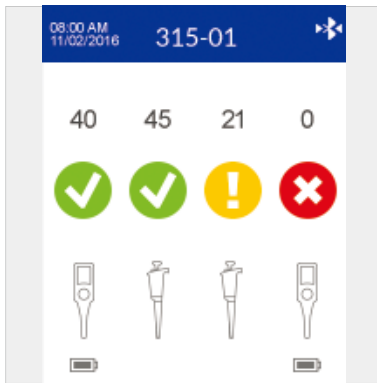

Kolaylaştırılmış Pipet Yönetimi

İş Akışınıza Uyumlu SmartStand

Rainin SmartStand, yoğun çalışan ve aşağıdaki işlemleri yapmak isteyen laboratuvarlar ve laboratuvar yöneticileri için akıllı, kullanımı kolay bir pipet varlık yönetim sistemidir:

- Servis dışı kalmayı/teknik özelliklerle ilgili masrafları azaltma
- Uyumluluğu proaktif şekilde yönetme
- Kayıt tutma ve raporlama zamanından tasarruf etme

SmartStand, her Rainin XLS ve XLS+ marka pipette bulunan RFID çipini okuyarak, dört manuel veya elektronik pipete kadar uyumluluk durumunu anında görüntüler. Bir pipet seçtiğinizde SmartStand'ın renkli LCD ekranı, pipetin servis ve kalibrasyon durumunun ayrıntılı bir görüntüsünü gösterir.

SmartStand bağımsız çalışır veya EasyDirect™ Pipet Varlık Yönetimi yazılımıyla entegre olarak laboratuvar çapında bir pipet izleme sistemi oluşturur. EasyDirect; kullanıcıların pipet kullanımını, servis için pipetleri işaretlemesini, diğer laboratuvar yönetim sistemleri (LIMS) arasında veri aktarımı yapmasını ve her pipetin RFID çipine benzersiz veriler (ürün sahibi, hızlı kontrol yöntemleri ve envanter numarası gibi) kaydetmesini sağlayarak laboratuvar yönetimini kolaylaştırır.

Maliyetleri Azaltın

Teknik özelliklere uymayan ya da servis tarihlerini aşan pipetler kullanarak kendinizi savunmasız bırakmayın. SmartStand masaüstüne açıklık ve şeffaflık getirir.

Uyumluluğu Yönetin

Pipet servisi, kalibrasyon ve periyodik performans kontrolünü proaktif şekilde yönetmek için ileri düzeyde özelleştirilebilen otomatik bir sistemle izleme işlemlerini dönüştürün.

Zamandan Tasarruf Edin

SmartStand, pipet yönetimini basitleştirir ve kolaylaştırır. Her Rainin XLS pipette depolanan servis verilerini görüntüler ve daha kapsamlı izleme ve raporlama sistemi için EasyDirect ile entegre olur.