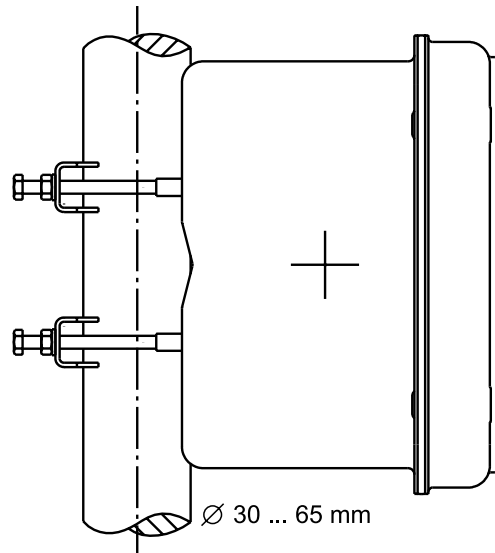

ZU 0544
Mastmontagesatz /
Pipe-mount kit /
Kit de montage sur mât

TA-201.002-MTX03

Vertikale und horizontale Montage möglich /
 for vertical or horizontal mounting /
 possibilité de montage vertical ou horizontal /

METTLER TOLEDO

		
Ø 30 ... 65 mm	M6x50	M6x70
Ø 30 ... 40 mm	X	
Ø 40 ... 62 mm		X
Ø 62 ... 65 mm		X

ohne Mutter / without nut / sans écrou

ZU 0544
Mastmontagesatz /
Pipe-mount kit /
Kit de montage sur mât

TA-201.002-MTX03

Vertikale und horizontale Montage möglich /
 for vertical or horizontal mounting /
 possibilité de montage vertical ou horizontal /

METTLER TOLEDO

		
Ø 30 ... 65 mm	M6x50	M6x70
Ø 30 ... 40 mm	X	
Ø 40 ... 62 mm		X
Ø 62 ... 65 mm		X