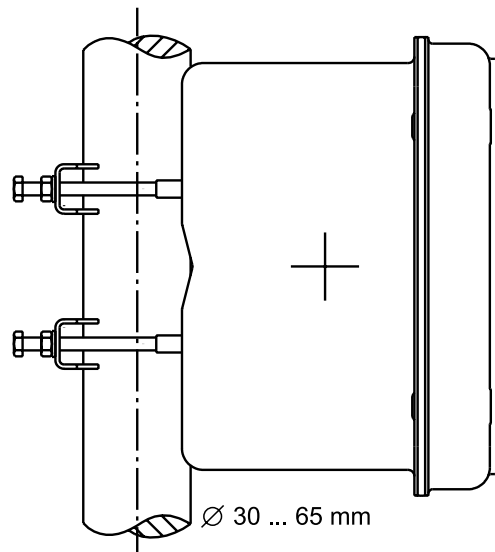

ZU 0544
Mastmontagesatz /
Pipe-mount kit /
Kit de montage sur mât

TA-201.002-MTX03

Vertikale und horizontale Montage möglich /
 for vertical or horizontal mounting /
 possibilité de montage vertical ou horizontal /

METTLER TOLEDO

		
Ø 30 ... 65 mm	M6x50	M6x70
Ø 30 ... 40 mm	X	
Ø 40 ... 62 mm		X
Ø 62 ... 65 mm		X

ohne Mutter / without nut / sans écrou

ZU 0544
Mastmontagesatz /
Pipe-mount kit /
Kit de montage sur mât

TA-201.002-MTX03

Vertikale und horizontale Montage möglich /
 for vertical or horizontal mounting /
 possibilité de montage vertical ou horizontal /

METTLER TOLEDO

		
Ø 30 ... 65 mm	M6x50	M6x70
Ø 30 ... 40 mm	X	
Ø 40 ... 62 mm		X
Ø 62 ... 65 mm		X