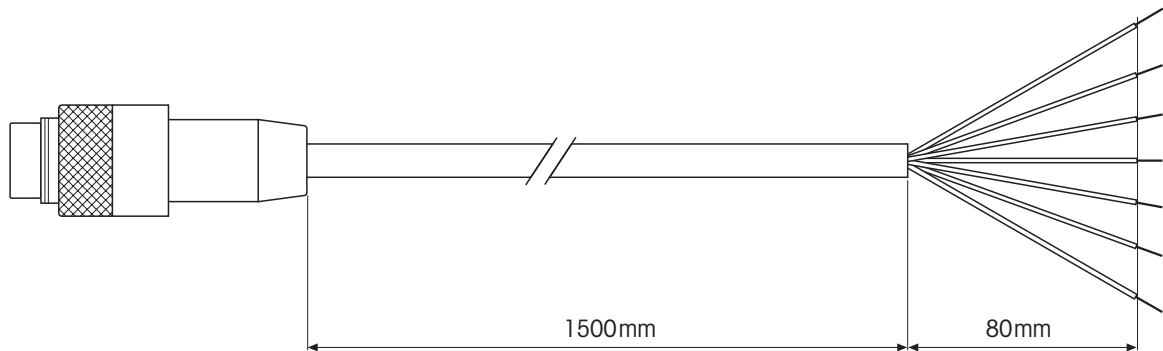

Installation instructions
Montageanleitung
Notice de montage
Instrucciones de montaje
Istruzioni di montaggio

METTLER TOLEDO

RS232C Open-End Cable for METTLER TOLEDO Spider S Terminals (21254280)
RS232C Open-End Kabel für METTLER TOLEDO Spider S-Terminals (21254280)
Câble RS232C Open-End pour terminaux METTLER TOLEDO Spider S (21254280)
Cable RS232C Open-End para terminales METTLER TOLEDO Spider S (21254280)
Cavo RS232C Open-End per terminali METTLER TOLEDO Spider S (21254280)

View of connector side
 Sicht auf Steckerseite
 Vue côté connecteur
 Vista del lado de conexión
 Vista lato connettore

Pin Pin Broche Pin Pin	Designation Bezeichnung Désignation Designación Denominazione	Color Farbe Couleur Color Colore	Comment Anmerkung Remarque Observación Annotazione
1	Shield Schirm Blindage Blindaje Schermo		on connector housing auf Steckergehäuse sur le boîtier du connecteur en caja del conector alla scatola del connettore
2	TxD	white/weiss/blanc/blanco/bianco	
3	RxD	green/grün/vert/verde/verde	
6	GND	gray/grau/gris/gris/grigio	
4	PONOFF (DTR)	brown/braun/marron/marrón/bruno	
8	BATLOW (DSR)	yellow/gelb/jaune/amarillo/giallo	
7	V-ACCU	pink/rosa/rose/rosa/rosa	
5	INPUT	blue/blau/bleu/azul/blu	