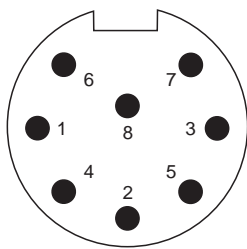

Installation instructions
Montageanleitung
Notice de montage
Instrucciones de montaje
Istruzioni di montaggio

METTLER TOLEDO

RS232C Open-End Cable for METTLER TOLEDO Spider S Terminals (21254280)
RS232C Open-End Kabel für METTLER TOLEDO Spider S-Terminals (21254280)
Câble RS232C Open-End pour terminaux METTLER TOLEDO Spider S (21254280)
Cable RS232C Open-End para terminales METTLER TOLEDO Spider S (21254280)
Cavo RS232C Open-End per terminali METTLER TOLEDO Spider S (21254280)

View of connector side
 Sicht auf Steckerseite
 Vue côté connecteur
 Vista del lado de conexión
 Vista lato connettore

Pin Pin Broche Pin Pin	Designation Bezeichnung Désignation Designación Denominazione	Color Farbe Couleur Color Colore	Comment Anmerkung Remarque Observación Annotazione
1	Shield Schirm Blindage Blindaje Schermo		on connector housing auf Steckergehäuse sur le boîtier du connecteur en caja del conector alla scatola del connettore
2	TxD	white/weiss/blanc/blanco/bianco	
3	RxD	green/grün/vert/verde/verde	
6	GND	gray/grau/gris/gris/grigio	
4	PONOFF (DTR)	brown/braun/marron/marrón/bruno	
8	BATLOW (DSR)	yellow/gelb/jaune/amarillo/giallo	
7	V-ACCU	pink/rosa/rose/rosa/rosa	
5	INPUT	blue/blau/bleu/azul/blu	