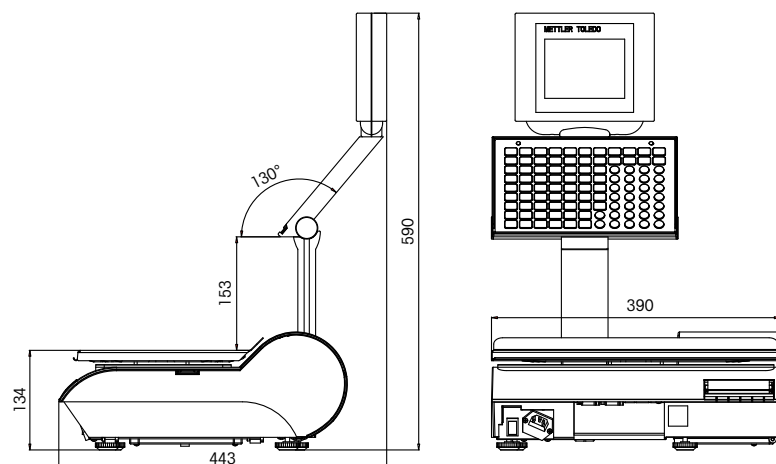

bPro C2 - kompaktní verze

Kompaktní váhy bPro C2 mají příjemnou obsluhu, jsou ergonomické a nabízejí celou řadu funkcí.

Rozměry bPro C2

Rozměry bPro U2

Mettler-Toledo, s.r.o.
Třebohostická 2283/2
100 00 PRAHA 10