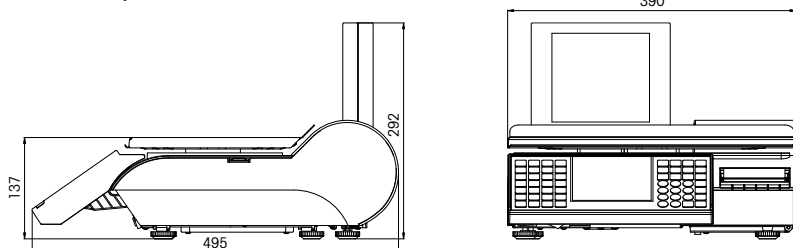

bPro C2 - kompaktní verze

Kompaktní váhy bPro C2 mají příjemnou obsluhu, jsou ergonomické a nabízejí celou řadu funkcí.

Rozměry bPro C2

Rozměry bPro U2

Mettler-Toledo, s.r.o.
Třebohostická 2283/2
100 00 PRAHA 10