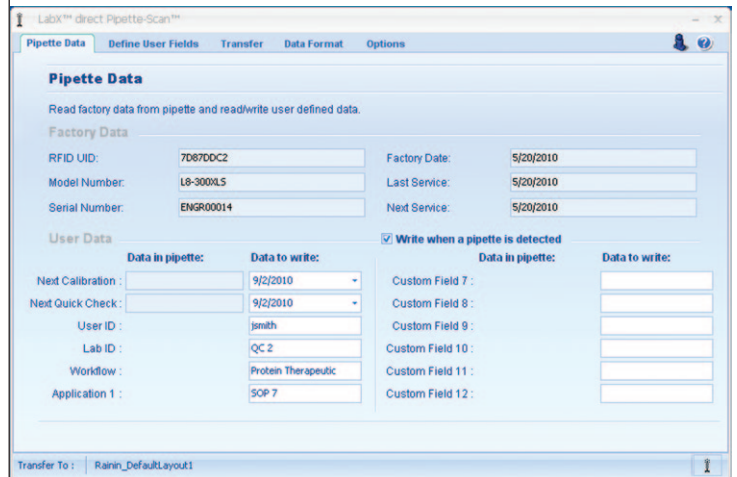

LabX Direct Pipette-Scan™ software en RFID-lezer

Werkstroomverbetering

- Snelle controle van uw RFID-pipet:
  - Kalibratiedatum
  - Onderhoudsdatum
  - Model- en serienummers
  - Lab en/of gebruiker
  - Alle gegevens die u hebt ingesteld
- 12 instelbare velden zorgen voor optimale flexibiliteit
- Stand voor 'alleen lezen' zorgt ervoor dat de pipetgegevens niet worden overschreven
- Onderhoudskalibratiegegevens zijn altijd beschermd

Profiteer van uw pipetgegevens

- LabX-gegevens worden eenvoudig geëxporteerd in een Microsoft Excel-, Word, of tekstbestand
- Upload gegevens naar een extern kalibratie/asset management systeem

Overige kenmerken

- Ondersteunde talen: Chinees, Deens, Duits, Engels, Frans, Hongaars, Italiaans, Japans, Koreaans, Noors, Pools, Russisch, Spaans, Tsjechisch, Zweeds
- Ondersteunt Microsoft Windows XP/Vista/7

Technische gegevens

Bestelinformatie

Cat. nr.	Onderdeel-nr.	Beschrijving
RFID-KIT	17011966	De RFID-kit van Rainin bestaat uit de RFID-lezer en LabX Direct Pipette-Scan software
RFID-RDR	17011964	RFID-lezer van Rainin
LabX-Pipet	17011965	LabX Direct Pipette-Scan software

Technische specificaties

Functie	
RFID-lezer lezen/schrijven bedrijfsbereik	Tot 5 cm vanaf de RFID-tag van de pipet
Interface	USB-HID
Compatibiliteit	Alleen pc (Windows-USB)
Bedrijfstemperatuur (omgeving)	-10 °C tot 55 °C
Voetafdruk	8 cm x 8 cm

RAININ, Pipet-Lite, XLS, Pipette-Scan en Pipetting 360° zijn handelsmerken van Rainin Instrument, LLC. LabX is een handelsmerk van METTLER TOLEDO Corporation. Windows, Excel en Word zijn handelsmerken van Microsoft Corporation.

Kwaliteitscertificaat ISO9001
Milieucertificaat ISO14001

Technische wijzigingen voorbehouden
© 12/2010 Mettler-Toledo AG
Gedrukt in Zwitserland 17700524
Marketing RAININ Europe
Global MarCom Switzerland
Gedrukt op FSC-gecertificeerd papier.

www.mt.com/rainin

Meer informatie