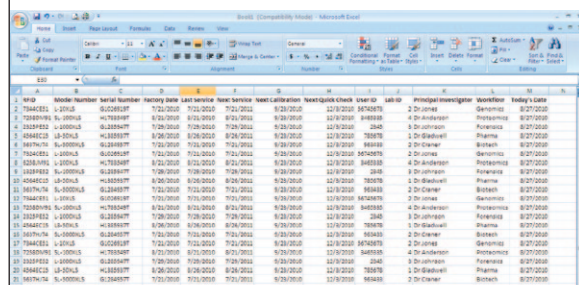

LabX Direct Pipette-Scan™ software en RFID-lezer

Werkstroomverbetering

- Snelle controle van uw RFID-pipet:
  - Kalibratiedatum
  - Onderhoudsdatum
  - Model- en serienummers
  - Lab en/of gebruiker
  - Alle gegevens die u hebt ingesteld
- 12 instelbare velden zorgen voor optimale flexibiliteit
- Stand voor 'alleen lezen' zorgt ervoor dat de pipetgegevens niet worden overschreven
- Onderhoudskalibratiegegevens zijn altijd beschermd

Profiteer van uw pipetgegevens

- LabX-gegevens worden eenvoudig geëxporteerd in een Microsoft Excel-, Word, of tekstbestand
- Upload gegevens naar een extern kalibratie/asset management systeem

Overige kenmerken

- Ondersteunde talen: Chinees, Deens, Duits, Engels, Frans, Hongaars, Italiaans, Japans, Koreaans, Noors, Pools, Russisch, Spaans, Tsjechisch, Zweeds
- Ondersteunt Microsoft Windows XP/Vista/7

Technische gegevens

Bestelinformatie

Cat. nr.	Onderdeel-nr.	Beschrijving
RFID-KIT	17011966	De RFID-kit van Rainin bestaat uit de RFID-lezer en LabX Direct Pipette-Scan software
RFID-RDR	17011964	RFID-lezer van Rainin
LabX-Pipet	17011965	LabX Direct Pipette-Scan software

Technische specificaties

Functie	
RFID-lezer lezen/schrijven bedrijfsbereik	Tot 5 cm vanaf de RFID-tag van de pipet
Interface	USB-HID
Compatibiliteit	Alleen pc (Windows-USB)
Bedrijfstemperatuur (omgeving)	-10 °C tot 55 °C
Voetafdruk	8 cm x 8 cm

RAININ, Pipet-Lite, XLS, Pipette-Scan en Pipetting 360° zijn handelsmerken van Rainin Instrument, LLC. LabX is een handelsmerk van METTLER TOLEDO Corporation. Windows, Excel en Word zijn handelsmerken van Microsoft Corporation.

Kwaliteitscertificaat ISO9001
Milieucertificaat ISO14001

Technische wijzigingen voorbehouden
© 12/2010 Mettler-Toledo AG
Gedrukt in Zwitserland 17700524
Marketing RAININ Europe
Global MarCom Switzerland
Gedrukt op FSC-gecertificeerd papier.

www.mt.com/rainin

Meer informatie