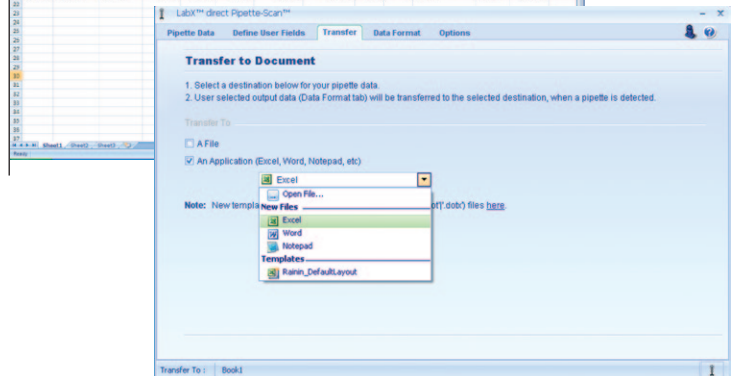

LabX Direct Pipette-Scan™ software en RFID-lezer

Werkstroomverbetering

- Snelle controle van uw RFID-pipet:
  - Kalibratiedatum
  - Onderhoudsdatum
  - Model- en serienummers
  - Lab en/of gebruiker
  - Alle gegevens die u hebt ingesteld
- 12 instelbare velden zorgen voor optimale flexibiliteit
- Stand voor 'alleen lezen' zorgt ervoor dat de pipetgegevens niet worden overschreven
- Onderhoudskalibratiegegevens zijn altijd beschermd

Profiteer van uw pipetgegevens

- LabX-gegevens worden eenvoudig geëxporteerd in een Microsoft Excel-, Word, of tekstbestand
- Upload gegevens naar een extern kalibratie/asset management systeem

Overige kenmerken

- Ondersteunde talen: Chinees, Deens, Duits, Engels, Frans, Hongaars, Italiaans, Japans, Koreaans, Noors, Pools, Russisch, Spaans, Tsjechisch, Zweeds
- Ondersteunt Microsoft Windows XP/Vista/7

Technische gegevens

Bestelinformatie

Cat. nr.	Onderdeel-nr.	Beschrijving
RFID-KIT	17011966	De RFID-kit van Rainin bestaat uit de RFID-lezer en LabX Direct Pipette-Scan software
RFID-RDR	17011964	RFID-lezer van Rainin
LabX-Pipet	17011965	LabX Direct Pipette-Scan software

Technische specificaties

Functie	
RFID-lezer lezen/schrijven bedrijfsbereik	Tot 5 cm vanaf de RFID-tag van de pipet
Interface	USB-HID
Compatibiliteit	Alleen pc (Windows-USB)
Bedrijfstemperatuur (omgeving)	-10 °C tot 55 °C
Voetafdruk	8 cm x 8 cm

RAININ, Pipet-Lite, XLS, Pipette-Scan en Pipetting 360° zijn handelsmerken van Rainin Instrument, LLC. LabX is een handelsmerk van METTLER TOLEDO Corporation. Windows, Excel en Word zijn handelsmerken van Microsoft Corporation.

Kwaliteitscertificaat ISO9001
Milieucertificaat ISO14001

Technische wijzigingen voorbehouden
© 12/2010 Mettler-Toledo AG
Gedrukt in Zwitserland 17700524
Marketing RAININ Europe
Global MarCom Switzerland
Gedrukt op FSC-gecertificeerd papier.

www.mt.com/rainin

Meer informatie